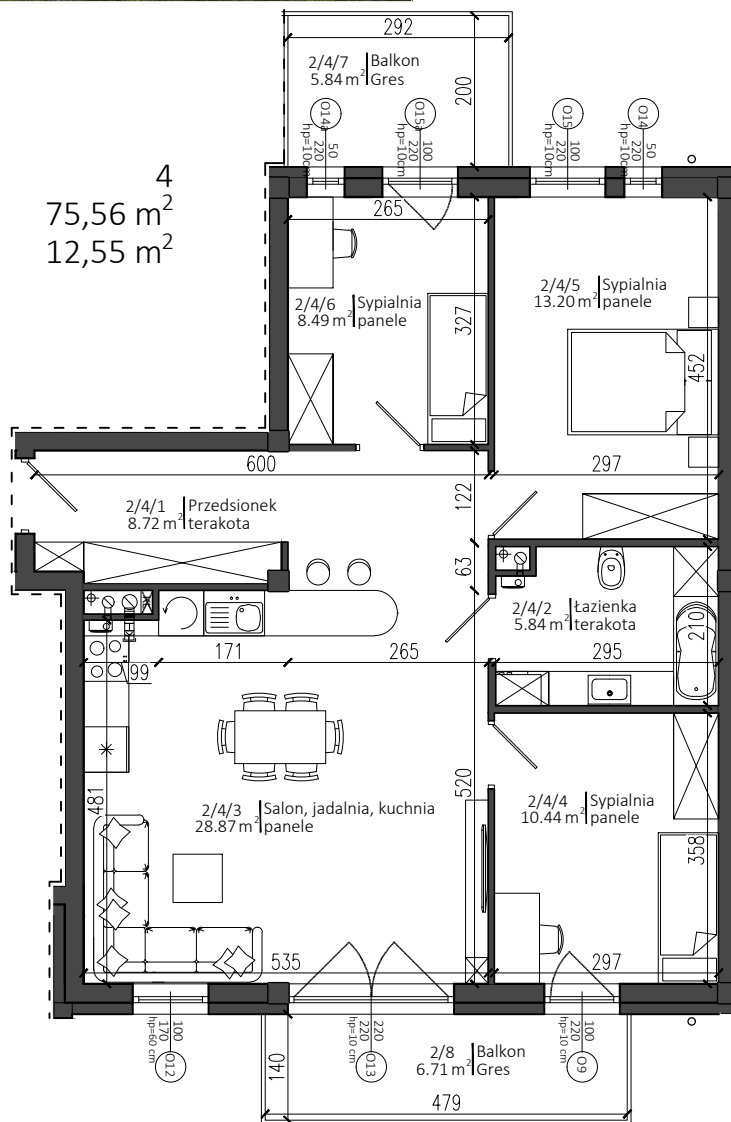

Apartamenty Warszawska 24

Nowy Dwór Mazowiecki

P.W. AS-BUD sp. z o.o.
ul. Nowołęczna 6
05-100 Nowy Dwór Mazowiecki
tel. +48 22 775 51 82
www.mieszkac.org

M 2/4

II PIĘTRO

LICZBA POKOI 4
POW. UŻYTKOWA 75,56 m²
POW. BALKONU 12,55 m²

Rzut II piętra

Podana powierzchnia jest orientacyjna i nie stanowi oferty handlowej.

Sytuacja

Lokalizacja mieszkania